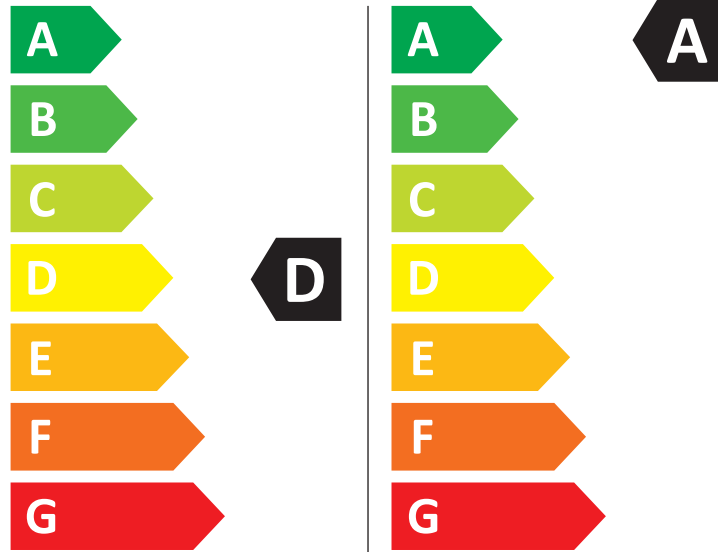

Samsung

WD10HG6U94BE

308 kWh/100

51 kWh/100

6.0 kg 10.0 kg

90 L 52 L

7:11 3:59

ABCDEFG