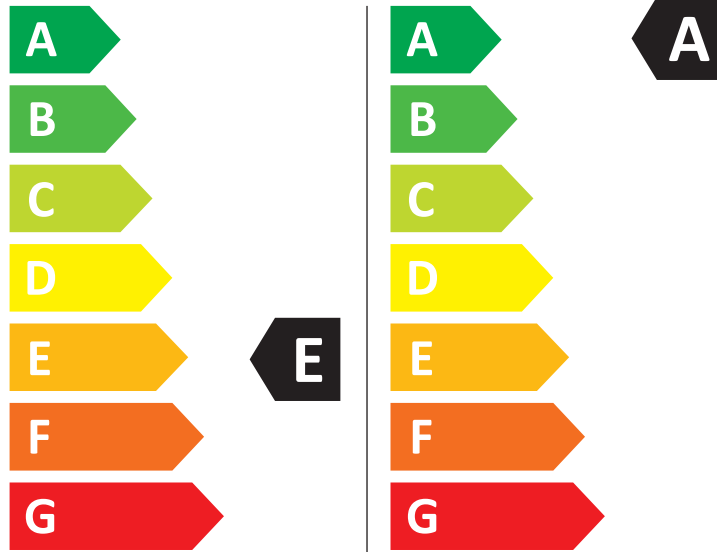

SAMSUNG

WD90DG5G34BE

326 kWh/100

44 kWh/100

5.0 kg 9.0 kg

80 L 50 L

8:40 3:48

ABCDEFG