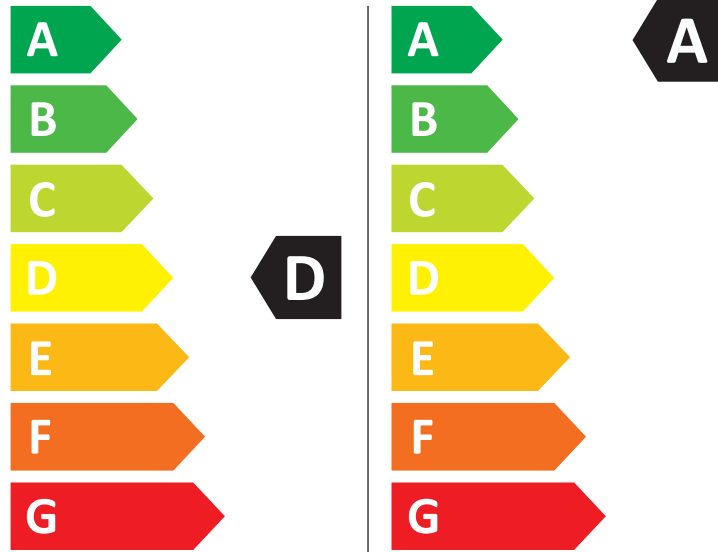

Samsung

WD90HG5U34BX

308 kWh/100

32 kWh/100

6.0 kg 9.0 kg

90 L 50 L

7:11 3:48

ABCDEFG