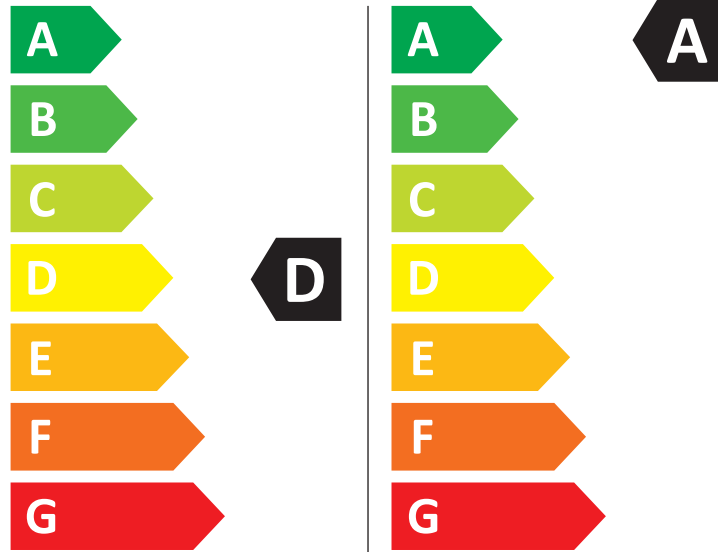

Samsung

WD90HG6U94BE

308 kWh/100

32 kWh/100

6.0 kg 9.0 kg

90 L 50 L

7:11 3:48

AB CDEFG